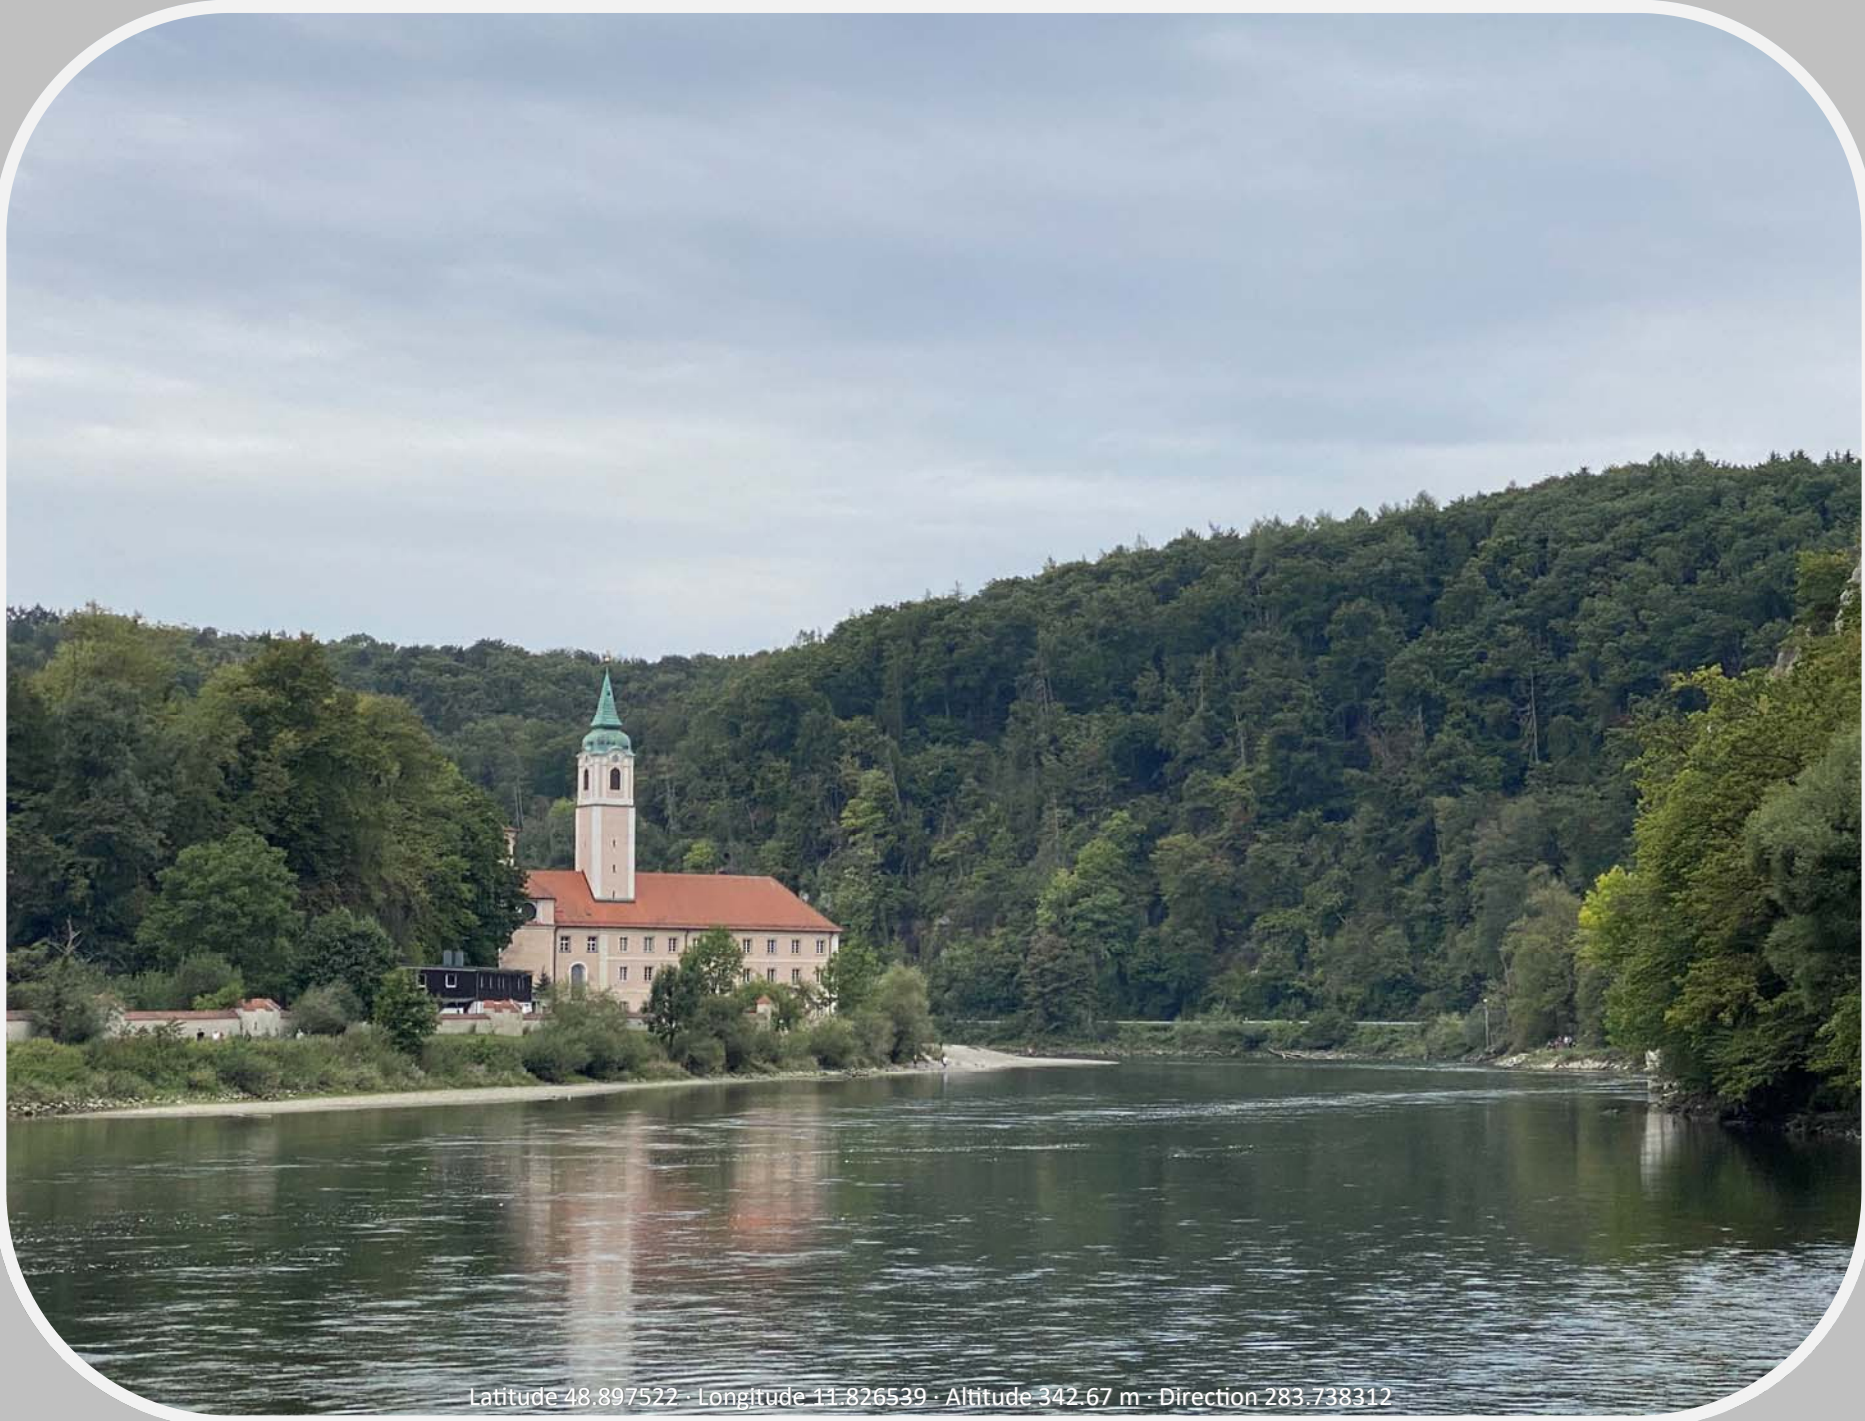

Latitude 48.897522 · Longitude 11.826539 · Altitude 342.67 m · Direction 283.738312

1 2 3 4 5 6 7 8 9 10 11 12 13 14 15 16 17 18 19 20 21 22 23 24 25 26 27 28 29 30 31
Mo Di Mi Do Fr Sa So Mo Di Mi Do Fr Sa So Mo Di Mi Do Fr Sa So Mo Di Mi